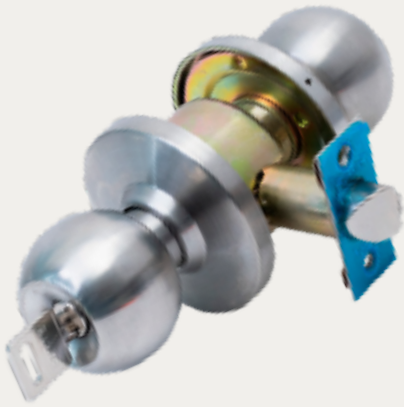

CERRAJERÍA

CERRADURA TIPO PERILLA PARA DORMITORIO

De acero inoxidable y con llave. Contamos con marcas como Yale, Travex y Forte.