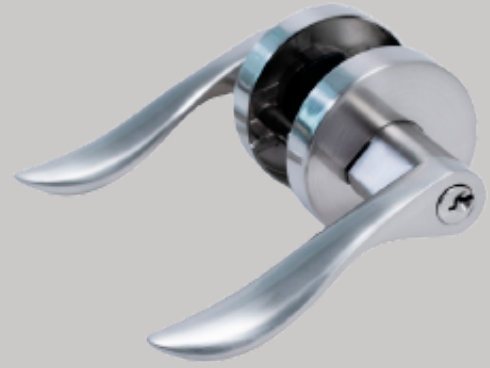

CERRAJERÍA

BISAGRAS

Distintos tipos como fijas, capuchinas, vaivén y estructurales.

CERRADURA TIPO MANIJA

Tipo onda o recta en marcas como Forte, Travex y Yale.

y mucho mas