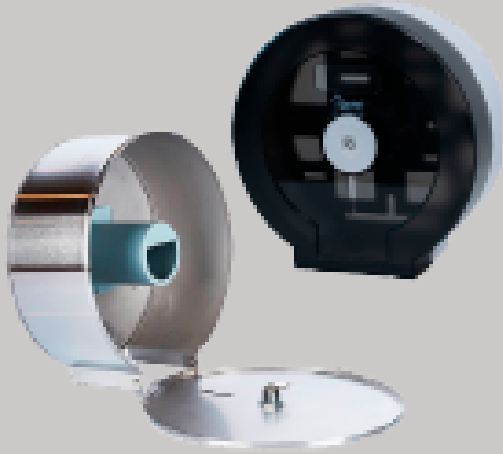

GRIFERÍA Y SANITARIOS

DISPENSADOR DE PAPEL

Resistentes a limpiadores de uso común. Vienen en presentaciones de plástico ABS y acero inoxidable.