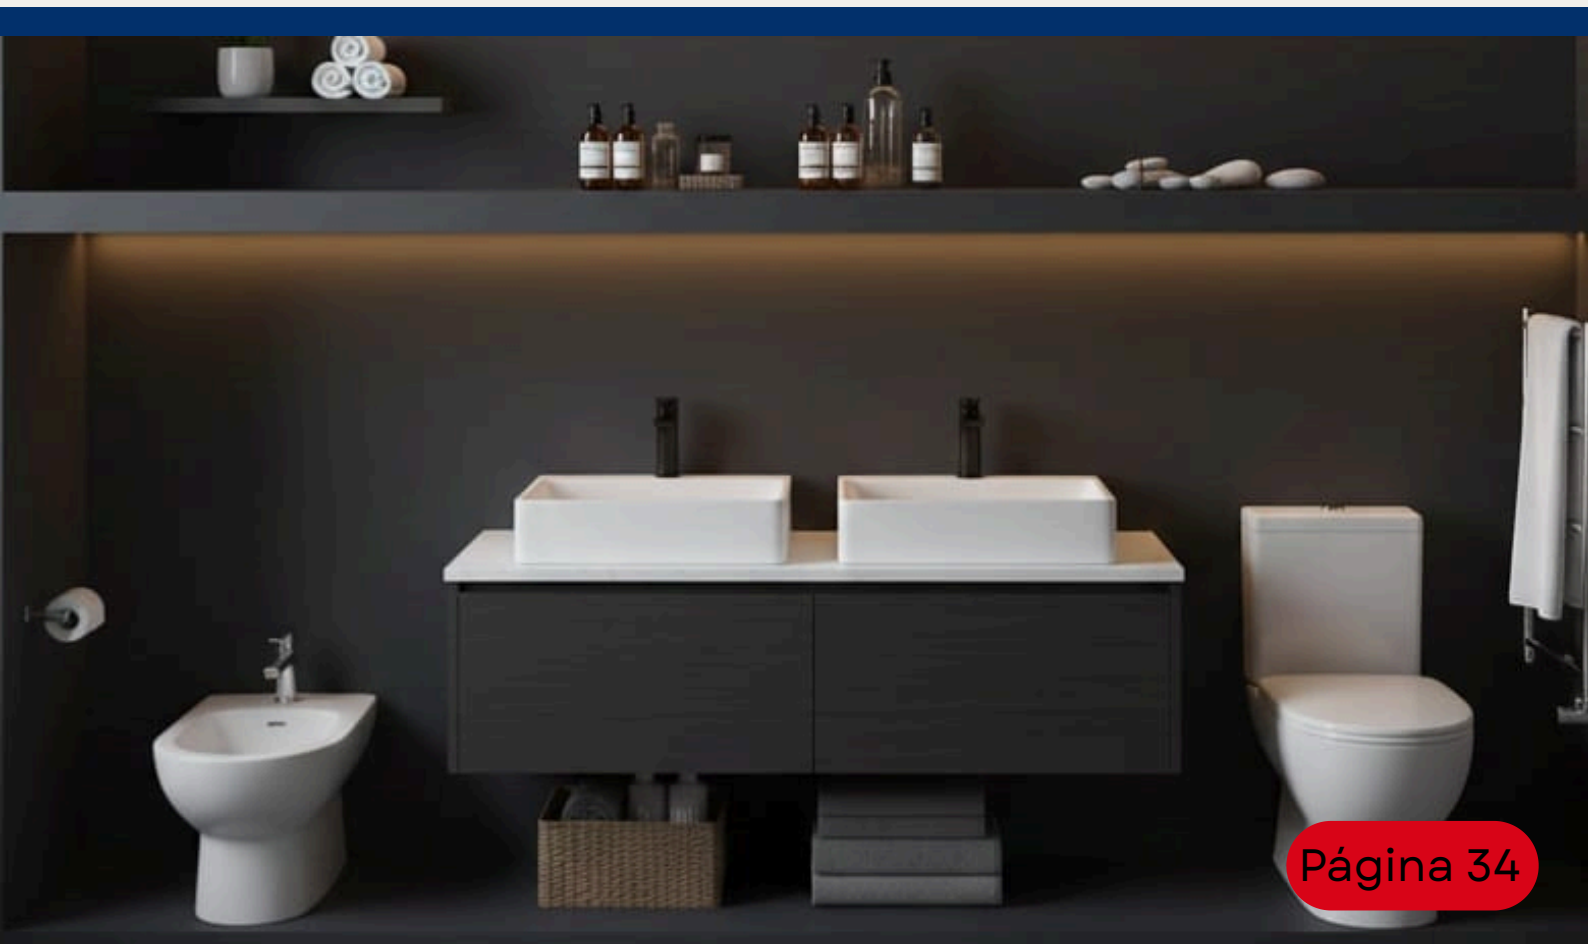

Estilo simple y pulcro en loza blanca. Ofrece durabilidad y un acabado que realza cualquier tocador.

y mucho mas